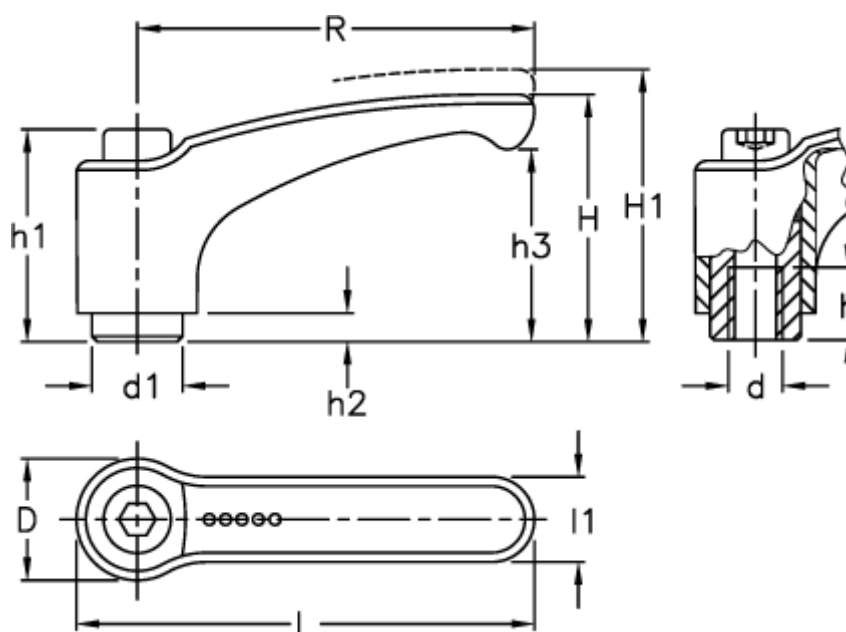

Varenummer: 2305237176
 Beskrivelse: E+G Indstilleligt Spændegreb
 ERZ.95 A-M12

Mål

Antal tænder = 28		h2 = 5.0
D = 26.5		h3 = 45.0
d1 = 19.0		L = 109.0
d 6H = M12		l1 = 18.0
h = 17		R = 95
H = 56.5		
h1 = 43.0		
H1 = 61.5		